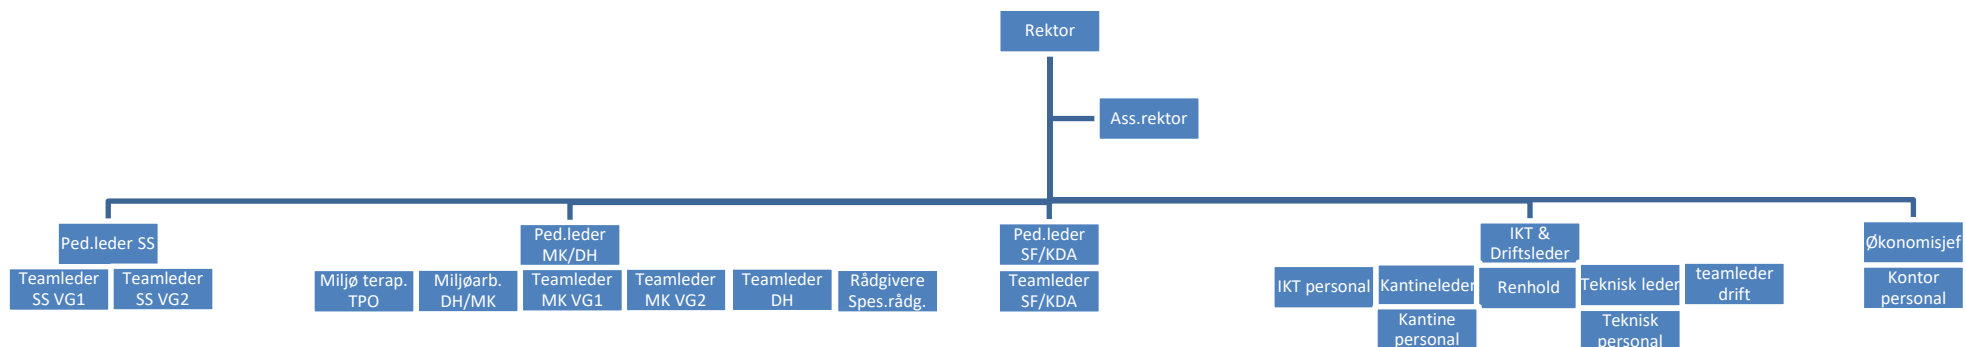

# Organisasjonskart Breivang Videregående skole

**Støttefunksjoner:**  
Fagansvarlige  
Kontaktlærere  
Materialansvarlige KØ, FO, Verksted, Medier & kommunikasjon, Studio B  
Tillitsvalgte  
Veiledningsgrupper

**Diverse Utvalg:**  
Arbeidsmiljøutvalg  
Arbeidslivsveileder  
Miljøarbeidere  
Skoleutvalg  
Skolemiljøutvalg  
Spesialpedagoger  
Ressursteam: TPO team, Psykososialt team, minoritetspråklig team